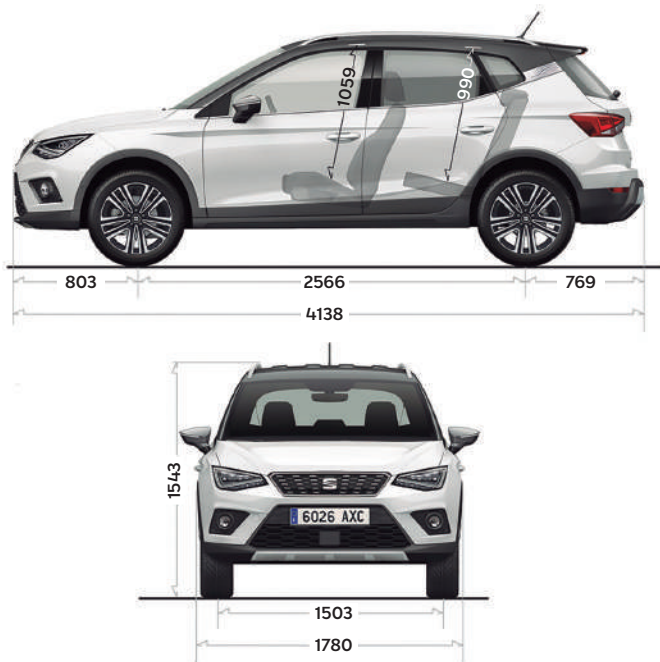

DIMENSIONES